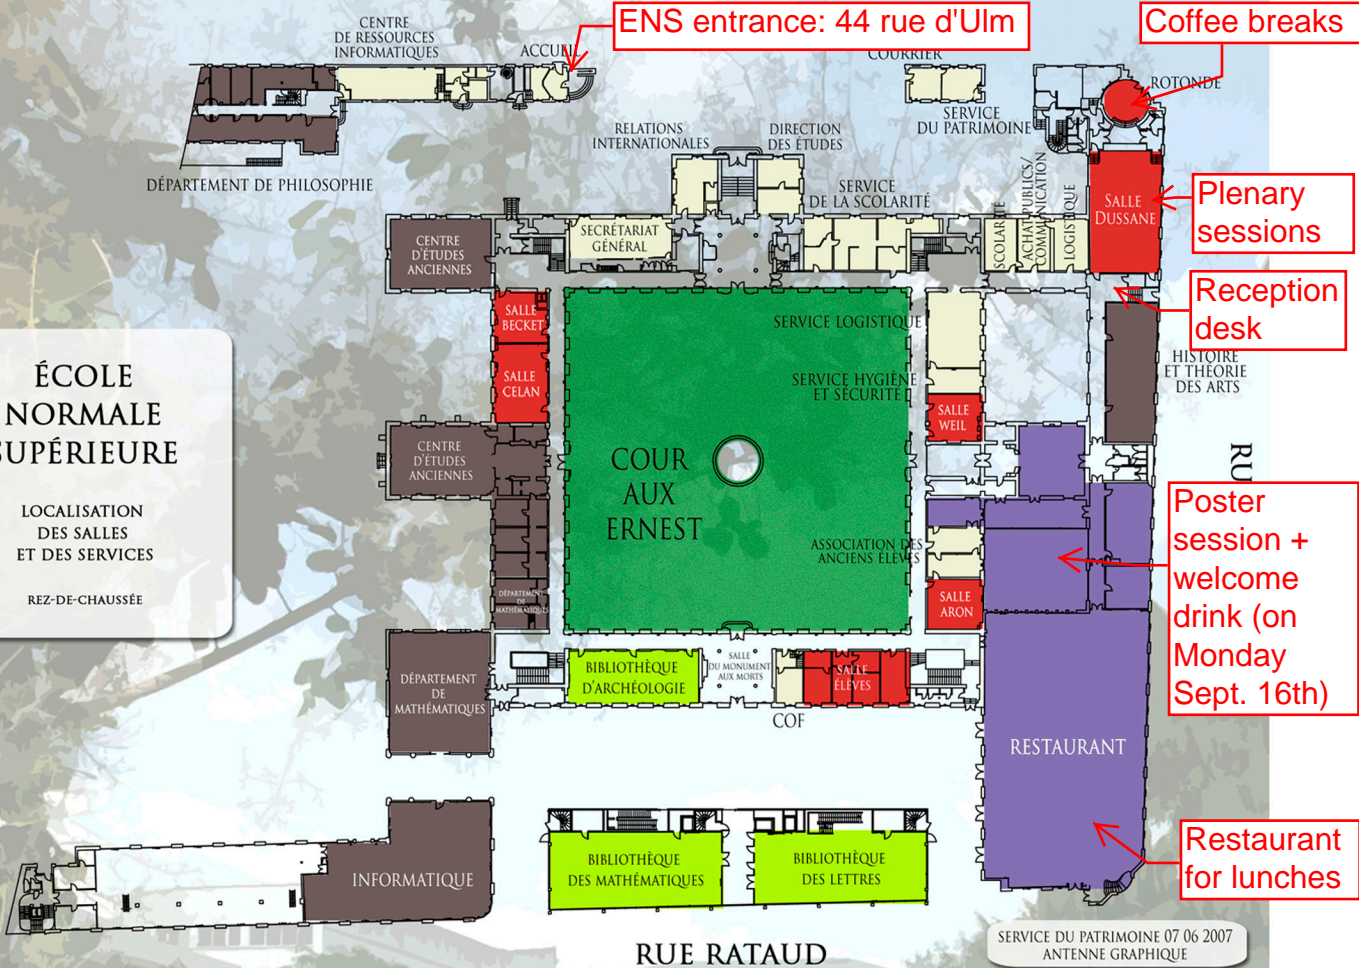

ENS entrance: 44 rue d'Ulm

Coffee breaks

Plenary sessions

Reception desk

Poster session + welcome drink (on Monday Sept. 16th)

Restaurant for lunches

ÉCOLE NORMALE SUPÉRIEURE
LOCALISATION DES SALLES ET DES SERVICES
REZ-DE-CHAUSSÉE

LOCALISATION DES SALLES ET DES SERVICES

REZ-DE-CHAUSSÉE